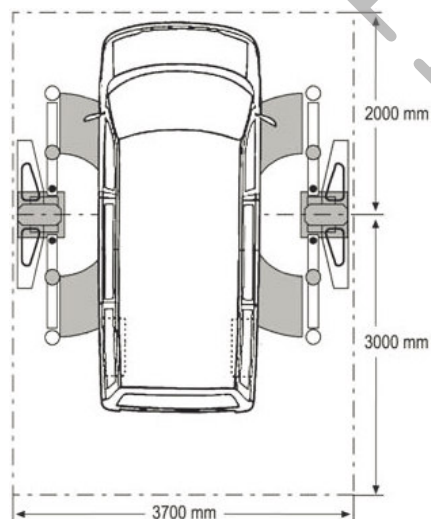

Siems & Klein spol. s r. o.

AUTOSERVISNÍ TECHNIKA - PRODEJ, SERVIS, LEASING

Krajní 1230, 252 42 Jesenice u Prahy, Praha - západ

Tel.: 608 98 39 68 (M. Bednář), 27201 6911, 27201 6955, fax 27201 6944

martin.bednar@siems-klein.cz, firma@siems-klein.cz, www.siems-klein.cz

HOFMANN DUOLIFT MSE 5500

2 sloupový zvedák 5500 kg pro nejdelší dodávky