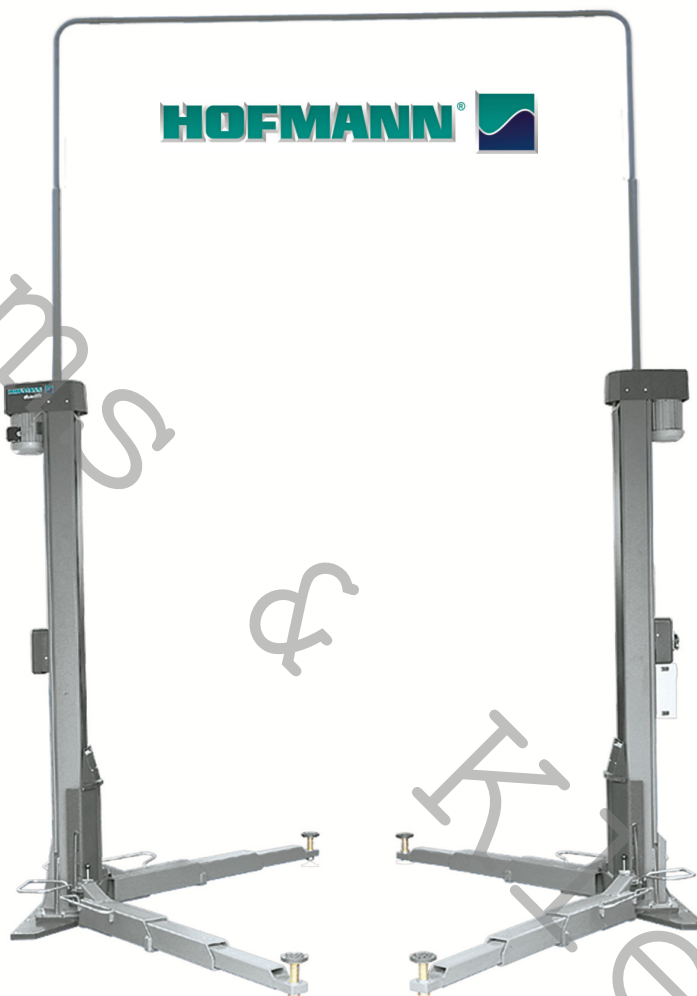

## HOFMANN DUOLIFT MSE 5500

2 sloupový zvedák 5500 kg pro nejdelší dodávky

(barva modrá RAL 5015, červená RAL 3000, šedá RAL 7040)

1. H6492160  
RAL 5015  
modrá  
H6492162  
RAL 3000  
červená

**HOFMANN DUOLIFT MSE 5550**, 2 sloupový elektromechanický zvedák, použití pro nejdelší dodávky typu VW Crafter - Mercedes Sprinter, 2 synchronizované motory, nosnost 5500 kg, max. zdvih 1820 mm, uvnitř mezi sloupky 3000 mm, celková vnější šířka 3660 mm, celková výška max. 5035 mm, přední ramena výsuvná 850 mm-1900 mm, zadní ramena výsuvná 850 mm-1900 mm, zvedací talíře nastavitelné 140-220 mm, čas zdvihu do max. výšky cca 40 sec., podkladní beton C20-C25 min. hloubka 250 mm

## HOFMANN DUOLIFT MSE 5500

2 sloupový zvedák 5500 kg pro nejdelší dodávky