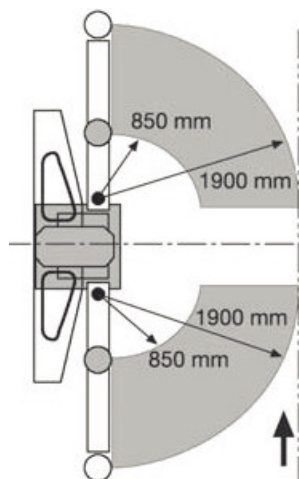

Siems & Klein spol. s r. o.

AUTOSERVISNÍ TECHNIKA - PRODEJ, SERVIS, LEASING

Krajní 1230, 252 42 Jesenice u Prahy, Praha - západ

Tel.: 608 98 39 68 (M. Bednář), 27201 6911, 27201 6955, fax 27201 6944

martin.bednar@siems-klein.cz, firma@siems-klein.cz, www.siems-klein.cz

HOFMANN DUOLIFT MSE 5500

2 sloupový zvedák 5500 kg pro nejdelší dodávky